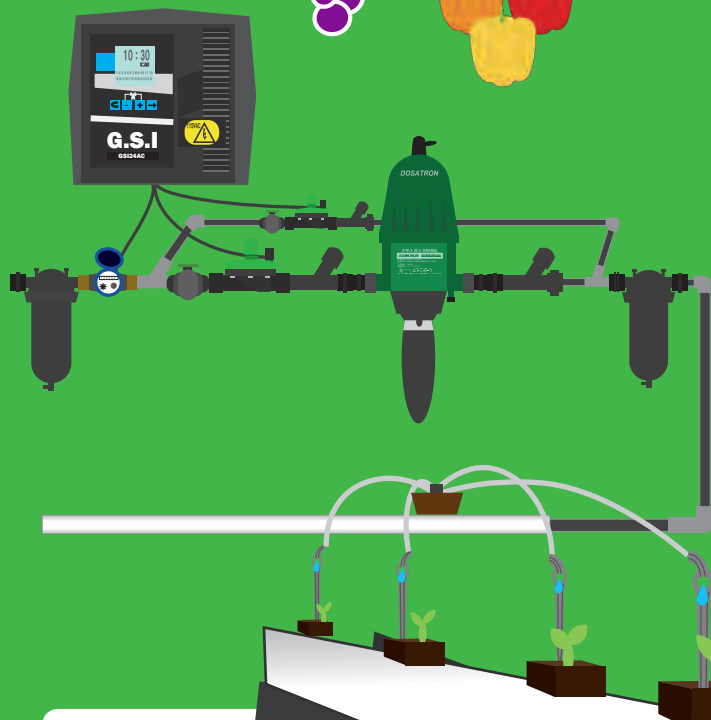

サンホープ式養液栽培システム

エコ

らく

すくすく

太耕望

かん水ユニット、有機培地 ここうえる、トレーユニットから成るサンホープのオリジナル栽培システム 太耕望 たいこうぼう。

エコな培地にらくらく養水分管理ですくすく！作物や圃場に最適なシステムをトータルでご提案します。

かん水ユニット

節水型のドリップかん水資材で厳密な養水分管理を。

硬質ドリップ
チューブ

軟質ドリップ
チューブ

ポタンドリッパー
スーパータイプ

チューブ付マルチ
アダプター 4分岐

有機培地

ヤシガラを野菜栽培用に調合。使用後は土壌改良剤にもなるエコな培地。

ここうえる ベース

(圧縮時) 100×20×2.5 cm
(復元時) 100×20×10 cm

ここうえる
キューブ

(圧縮時) 10×10×1 cm
(復元時) 10×10×6.5 cm

トレーユニット

クリップ
トレーの端を固定

リベット 下穴6mm
折り合わせたトレーの
重なりを固定

スペーサー 100×6 cm
ここうえるとトレー
に空間を作り病気を
予防。

排水スリーブ 穴径 35 mm
排水を配管に流す

ここうえる トレー

(巻き) 33×1600 cm
(展開時) 厚み 0.7 mm × 幅 20 cm ×
高さ 6.5 cm

養液栽培ユニット

電源不要の液肥混入器ドサトロン、自動かん水タイマーで施肥・かん水を自動化・省力化。高精度な養液栽培を手軽に。

ドサトロン

DR06GL

希釈率
0.2% ~ 2.0%
(1/500) (1/50)

作動流量
0.16 ~ 50L/分