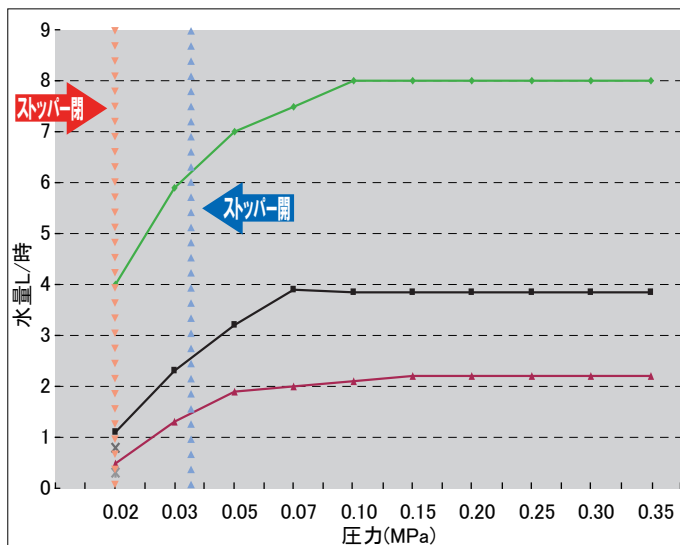

専用のマルチタップアダプターにより、点滴口を自由に移動・設定できます。

4分岐(使用例)

バブペグ
流量補正機能付

マルチアダプター-2バブ
チューブ・60cm・リッパ°ペグ付

マルチアダプター-4バブ
チューブ・80cm・リッパ°ペグ付

専用3.5mmリード
チューブ200m巻

比例式液肥混入器ドサトロンと組み合わせると、簡単に養液栽培が始められます。

‘14・03 性能の改善のため、予告無しに製品仕様を変更する場合がありますので、ご了承下さい。なお古くなったカタログ資料などは、新版をご請求して頂くか、お問合せください。