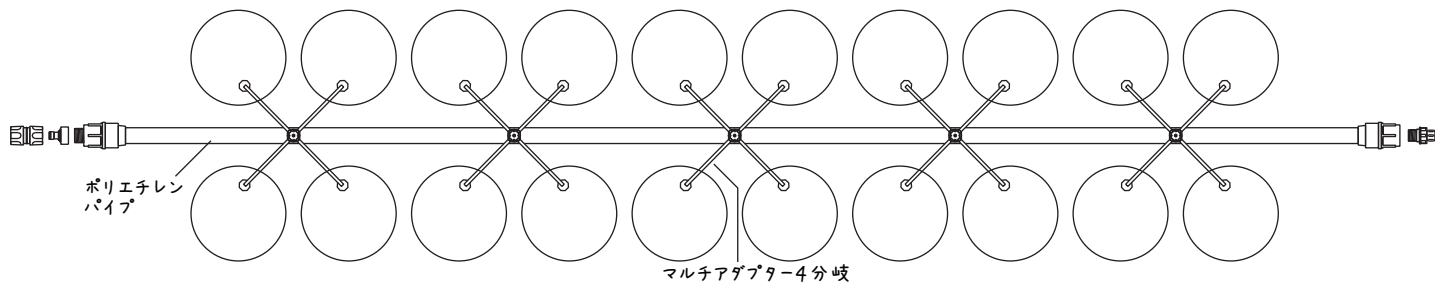

SUN
HOPE

ボタンドリッパーは
新しいステージへ

STNDシリーズ

ハンドレン

ストッパー付きなので、一斉にかん水を始め、かん水を止められます。
傾斜地でもムラ無くかん水・施肥が可能です。
水圧補正が内臓されていますので、水圧が変動しても常時
一定量かん水します(水圧0.15MPa~0.3MPa)。取付部4mmノズル

STNDシリーズ

ブラウン
2Lタイプ

ブラック
3.8Lタイプ

専用のマルチタップアダプターにより、点滴口を自由に移動・設定できます。

4分岐(使用例)

バブペグ
流量補正機能付

マルチアダプター-2バブ
チューブ・60cm・リッパ°ペグ付

マルチアダプター-4バブ
チューブ・80cm・リッパ°ペグ付

専用3.5mmリード
チューブ200m巻

比例式液肥混入器ドサトロンと組み合わせると、簡単に養液栽培が始められます。

‘14・03 性能の改善のため、予告無しに製品仕様を変更する場合がありますので、ご了承下さい。なお古くなったカタログ資料などは、新版をご請求して頂くか、お問合せください。