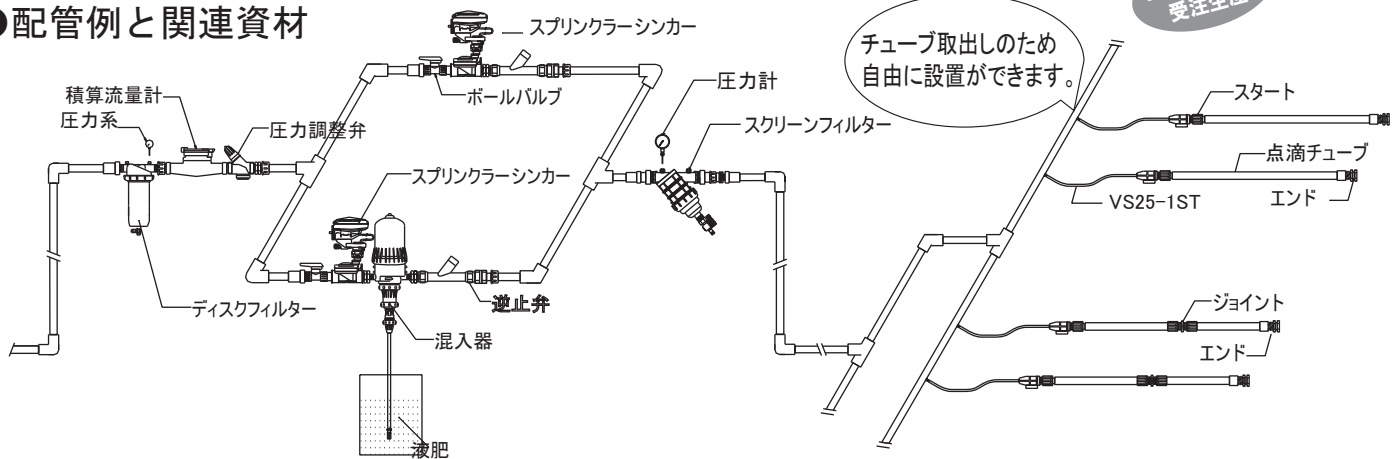

SUN HOPE 均一性が高いのがすばらしい理由

ダブルウォールドリップチューブ

Chapin TW-10M (10cmピッチ) TW-20M (20cmピッチ) 養液栽培に最適!!

20cmピッチは受注生産

ダブルウォールドリップチューブの優れた構造

- 内部に迷路減圧機構を備えた、優れた構造のドリップチューブ
- 長い距離の設置でも正確に点滴 (100mの長さで均一性95%)
- 耐久性の高い厚みのあるチューブを採用(0.25mm厚)
- 使用圧力：0.068MPa(0.68kgf/cm²)
- 水 量：TW-10M(7.45L/時) TW-20M(3.73L/時) 各1m当り
- 点滴口ピッチ：10cm(TW-10M)と20cm(TW-20M)の2種類

養液栽培

世界が認めたかん水チューブ いちご はな なえ トマト なんじゃくさい

本格ドリップチューブの中でも、10cm・20cmピッチのものを採用。切花から野菜まであらゆる作物に、きめ細やかに対応できる点滴チューブです。

品番	点滴ピッチ	折径	通水時内径	チューブ肉厚	使用圧力	水量	1巻の巻数
TW-10M	10cm	25mm	16mm	0.25mm	標準圧力 0.068MPa(0.68kgf/cm ²)	7.45L/時間(1m当り)	300m
TW-20M	20cm				許容圧力 0.055~0.082MPa		

20cmピッチは
受注生産

20cmピッチは
受注生産

●配管例と関連資材

●水源を水道水以外でご使用の場合は120メッシュ以上のフィルターをご利用ください。

商品番号	スタート TS-16	ボールバルブ付きスタート TSV-17	ジョイント TT-16	エンドプラグ TE-17	フラッシングバルブ TV-16J	塩ビ式取り出し VS25-1TS	ポリ式取り出し PS25-1TS
外観							
商品番号	スプリンクラーシンカー DC-1SG	スプリンクラーシンカー AC-6S	比例式液肥混入器 ドサロン DR-6GL	比例式液肥混入器 ドサロン DR-7	ディスクフィルター AR-321DS	スクリーンフィルター AKY-385	クイックコネクター D100
外観	 9Vアルカリ 乾電池2個 電源不要 電磁弁付き	 9Vアルカリ バックアップ用 乾電池 AC24V 電磁弁別売り					