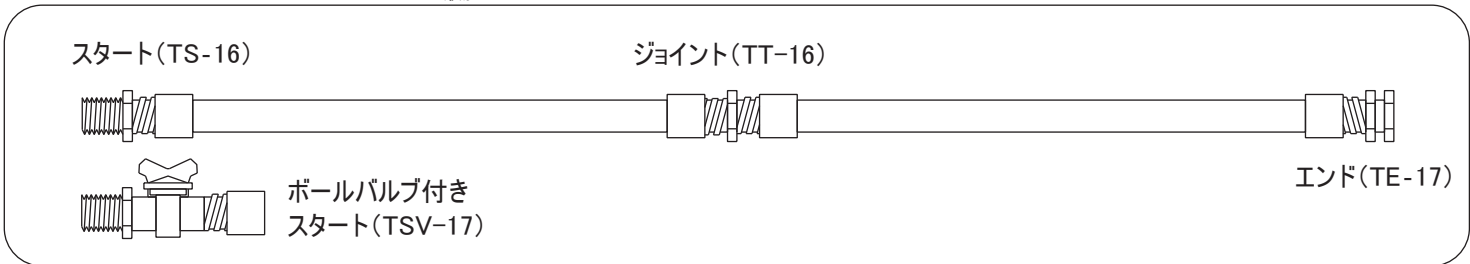

SUN HOPE 均一性が高いのがすばらしい理由

ダブルウォールドリップチューブ

Chapin TW-10M (10cmピッチ) TW-20M (20cmピッチ) 養液栽培に最適!!

20cmピッチは受注生産

ダブルウォールドリップチューブの優れた構造

- 内部に迷路減圧機構を備えた、優れた構造のドリップチューブ
- 長い距離の設置でも正確に点滴 (100mの長さで均一性95%)
- 耐久性の高い厚みのあるチューブを採用(0.25mm厚)
- 使用圧力：0.068MPa(0.68kgf/cm²)
- 水 量：TW-10M(7.45L/時) TW-20M(3.73L/時) 各1m当り
- 点滴口ピッチ：10cm(TW-10M)と20cm(TW-20M)の2種類

養液栽培

世界が認めたかん水チューブ いちご はな なえ トマト なんじゃくさい

本格ドリップチューブの中でも、10cm・20cmピッチのものを採用。切花から野菜まであらゆる作物に、きめ細やかに対応できる点滴チューブです。

品番	点滴ピッチ	折径	通水時内径	チューブ肉厚	使用圧力	水量	1巻の巻数
TW-10M	10cm	25mm	16mm	0.25mm	標準圧力 0.068MPa(0.68kgf/cm ²)	7.45L/時間(1m当り)	300m
TW-20M	20cm				許容圧力 0.055~0.082MPa		

20cmピッチは
受注生産

20cmピッチは
受注生産

●配管例と関連資材

●水源を水道水以外でご使用の場合は120メッシュ以上のフィルターをご利用ください。

商品番号	スタート TS-16	ボールバルブ付きスタート TSV-17	ジョイント TT-16	エンドプラグ TE-17	フラッシングバルブ TV-16J	塩ビ式取り出し VS25-1TS	ポリ式取り出し PS25-1TS
外観							
商品番号	スプリンクラーシンカー DC-1SG	スプリンクラーシンカー AC-6S	比例式液肥混入器 ドサロン DR-6GL	比例式液肥混入器 ドサロン DR-7	ディスクフィルター AR-321DS	スクリーンフィルター AKY-385	クイックコネクター D100
外観	 9Vアルカリ 乾電池2個 電源不要 電磁弁付き	 9Vアルカリ バックアップ用 乾電池 AC24V 電磁弁別売り					