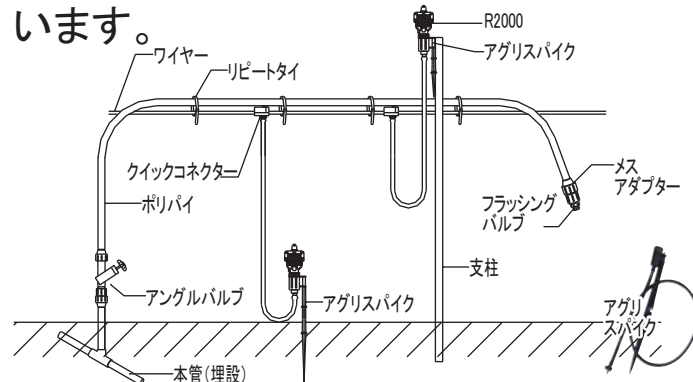

アグリスパイクセット

梨のかん水に使用しています。また春先の凍霜害の防止としても使用されています。