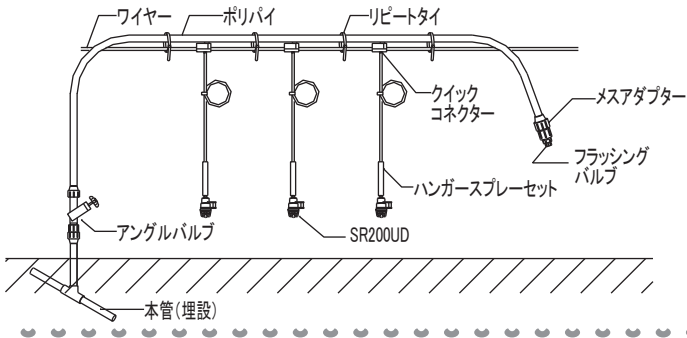

# 棚配管システム

なしの凍霜害防止に

なしの栽培に

落差かん水に

# 果樹用棚配管システム

果樹の棚に設置してかん水する資材です。上からのチューブで垂らして設置しますのでSSや収穫作業の邪魔になりません。また草刈機などで配管を痛める心配もありません。冬季などに使わない時はクイックコネクターから外しておけます。

## ハンガースプレーセット

頭上かん水型のかん水器です。特にさくらんぼやぶどうの栽培で多く使われています。

大水量タイプ

ノズル	白	
	水量	散水直径
0.2MPa	3.9	11
0.25MPa	4.4	11

定流量タイプ

ノズル	橙		黄	
	水量	散水直径	水量	散水直径
0.12MPa ~0.4MPa	1.2	7	1.6	7

大流量タイプ

定流量タイプ