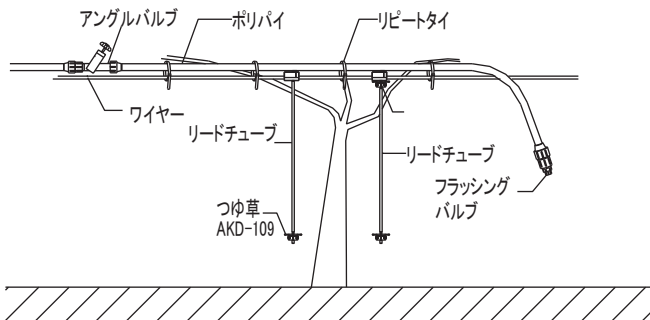

点滴かん水

水源の無い場所でのかん水に使用されています。低い圧力でも一定量かん水できます。

定流量点滴タイプ

色	紫	灰	青
	水量	水量	水量
0.1MPa~ 0.3MPa	2L/時	4L/時	8L/時